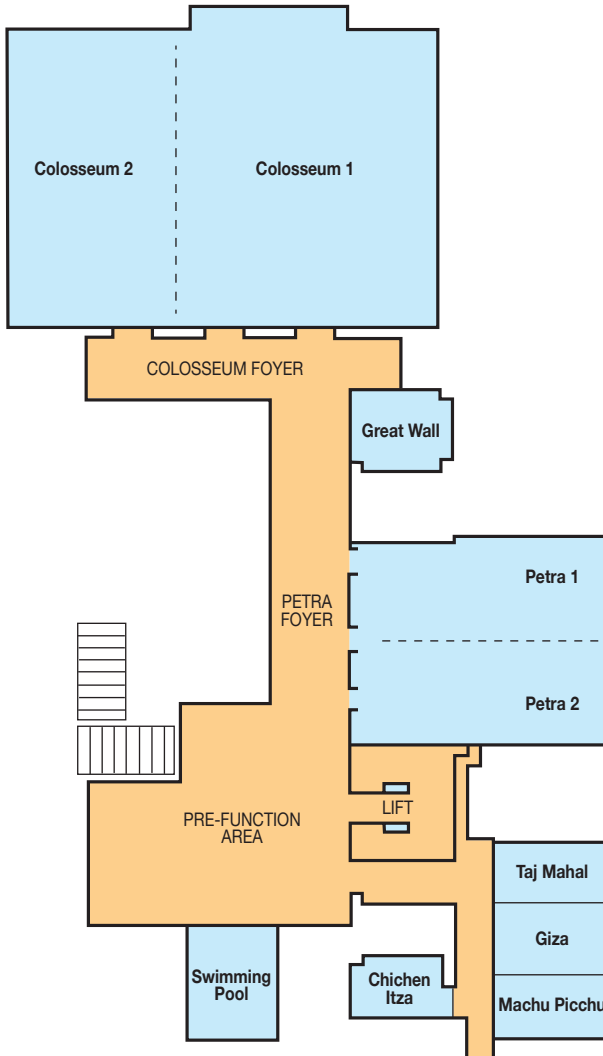

41st Annual Dermatology Conference 2016

Conference Hall Layout

41st Annual Dermatology Conference 2016

Exhibition Hall Layout

Booth No.

- F1 Hoe Pharma
- F3 Nuvanta
- F4 Germax
- F5 Neoasia
- F6 Sanofi
- F7 Inova
- F10 Galderma
- F11 Galderma
- F12 Kotra
- F13 Schmidt
- F14 Menarini
- F15 Menarini
- F16 Alliance Cosmetics
- F17 GSK
- F18 GSK
- F19 Beiersdorf
- F20 Johnson & Johnson
- F21 A J Research
- F22 Glenmark
- F23 Novartis
- F24 Novartis
- F25 Leo
- F26 Abbvie
- F27 Abbvie
- F28 Vemedia Shine
- F29 Hyphens
- F30 Ego Pharma
- F31 Bayer
- F32 Innomed