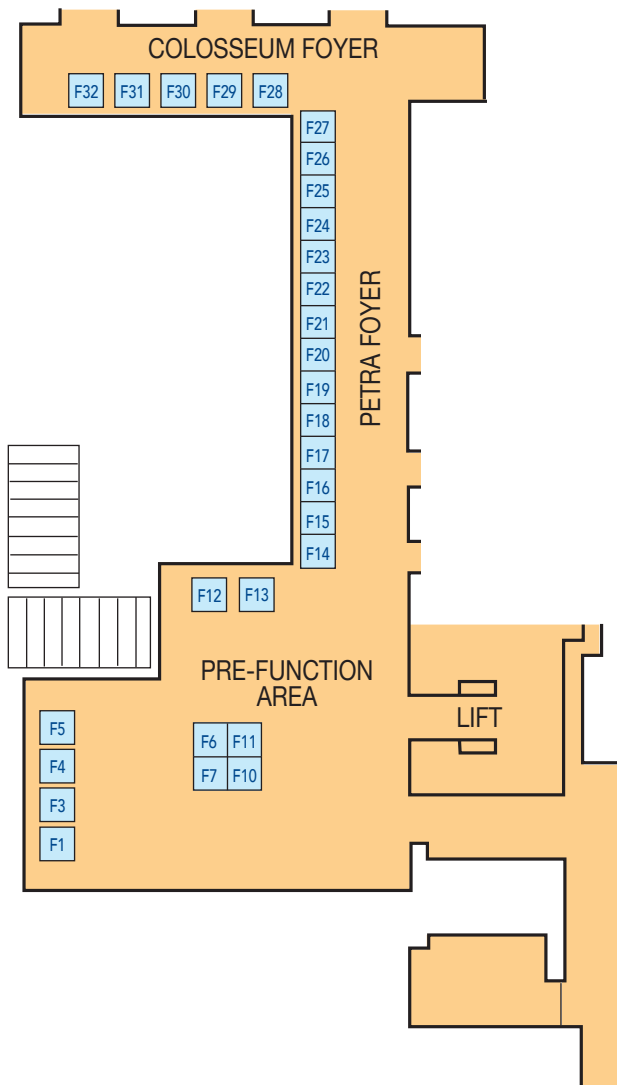

41st Annual Dermatology Conference 2016

Conference Hall Layout

41st Annual Dermatology Conference 2016

Exhibition Hall Layout

Booth No.

- F1 Hoe Pharma
- F3 Nuvanta
- F4 Germax
- F5 Neoasia
- F6 Sanofi
- F7 Inova
- F10 Galderma
- F11 Galderma
- F12 Kotra
- F13 Schmidt
- F14 Menarini
- F15 Menarini
- F16 Alliance Cosmetics
- F17 GSK
- F18 GSK
- F19 Beiersdorf
- F20 Johnson & Johnson
- F21 A J Research
- F22 Glenmark
- F23 Novartis
- F24 Novartis
- F25 Leo
- F26 Abbvie
- F27 Abbvie
- F28 Vemedia Shine
- F29 Hyphens
- F30 Ego Pharma
- F31 Bayer
- F32 Innomed